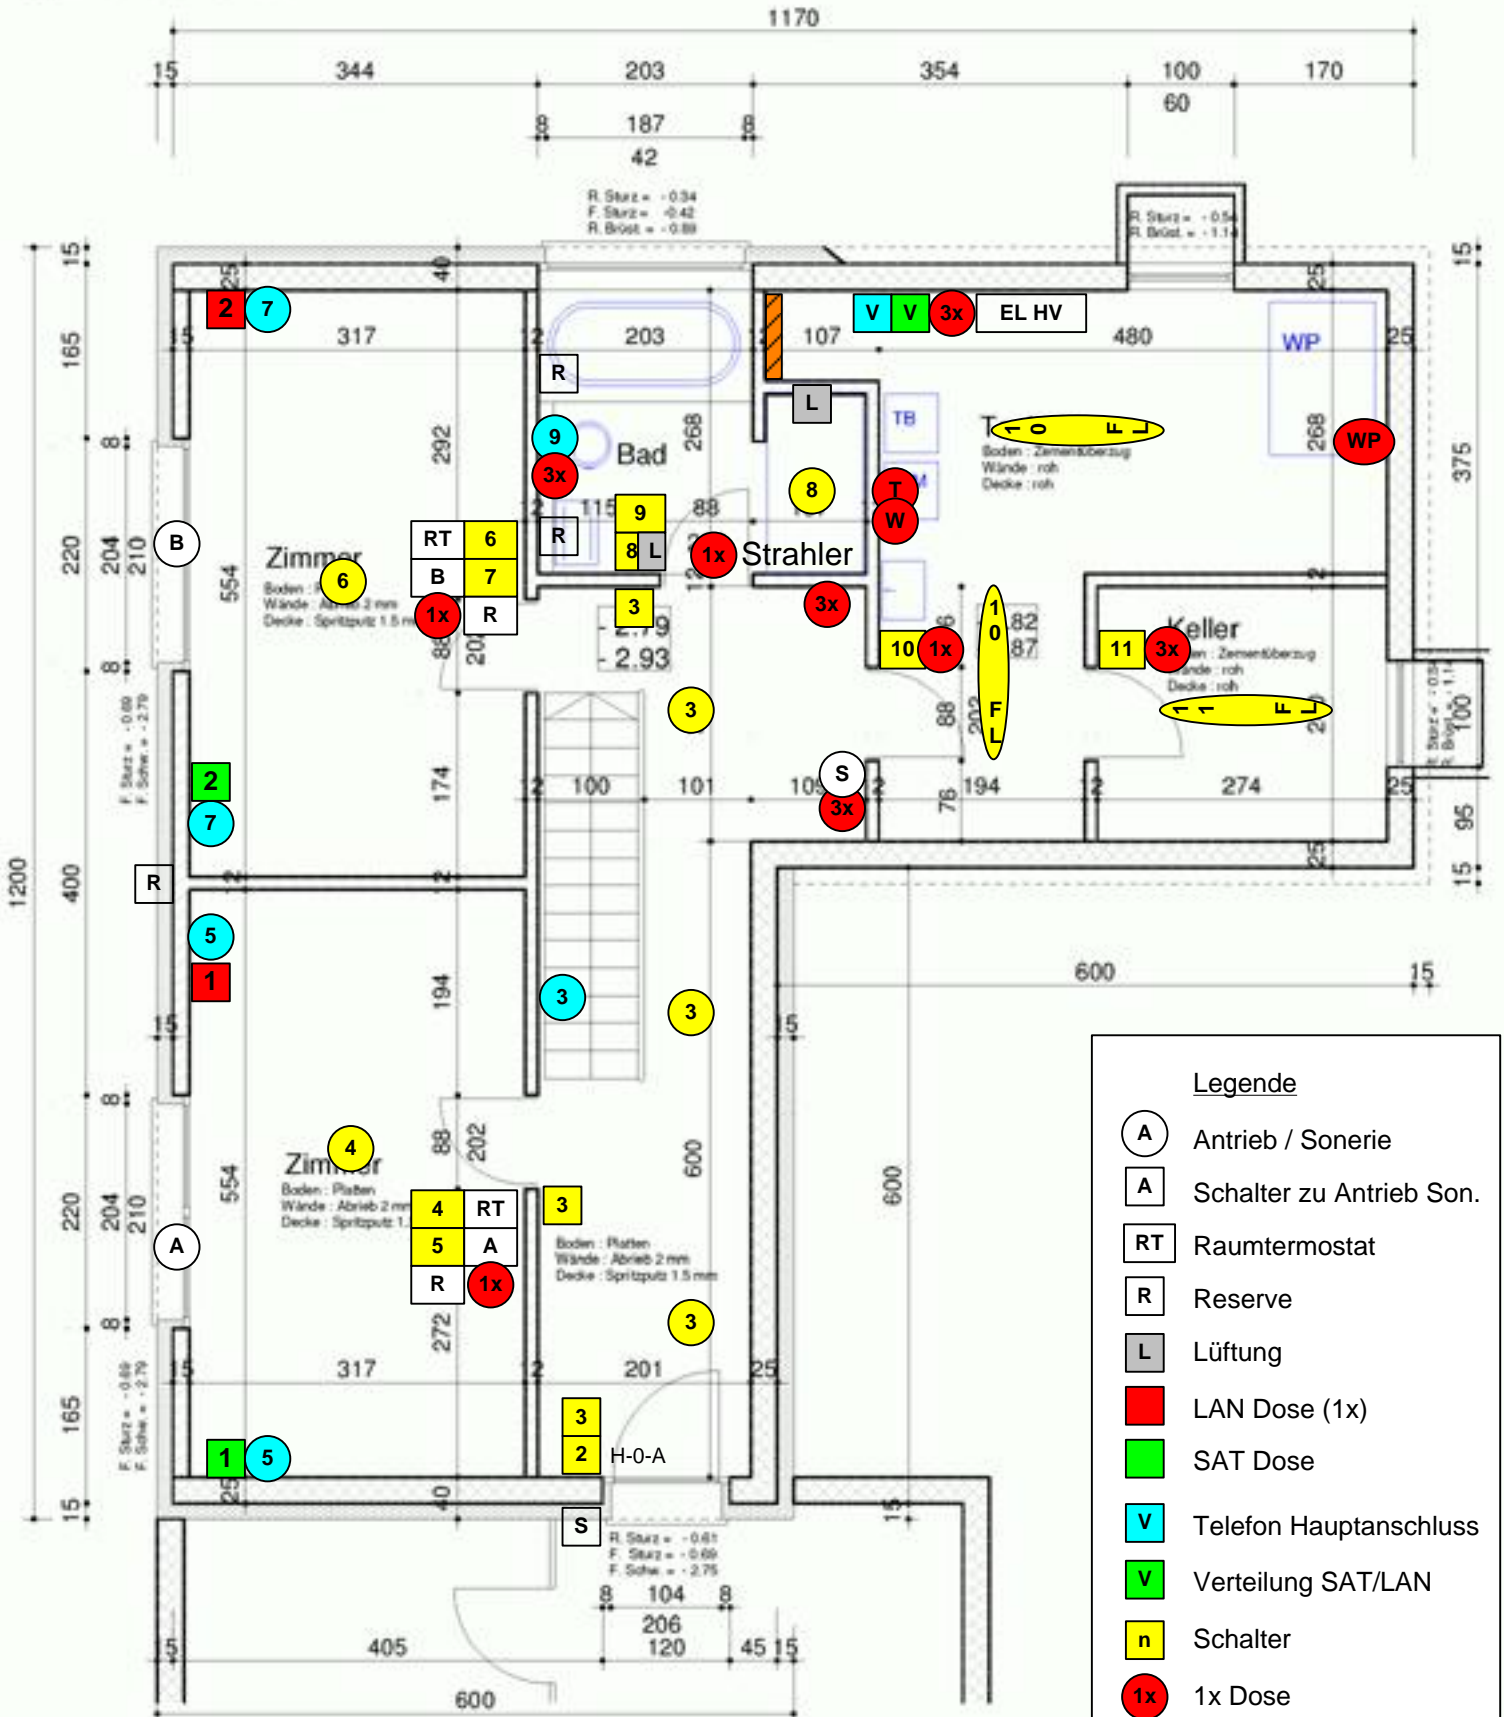

Legende

- n Schalter
- 1x 1x Dose
- 2x 2x Dose
- 3x 3x Dose
- 380V 380V Dose
- n Bewegungsmelder
- n Halogen Decke
- FA Fernablesung

Legende	
(A)	Antrieb / Sonerie
A	Schalter zu Antrieb Son.
RT	Raumtermostat
R	Reserve
L	Lüftung
1x	LAN Dose (1x)
3x	3x Dose
n	3x Dose / 1x geschaltet
n	Lampe Wand
n	Lampe Decke
▨	Steigzone

Grundriss Untergeschoss 1 : 50

Grundriss Erdgeschoss 1 : 50

Legende

- M Storenantrieb Funk
- RT Raumtermostat
- AF Aussenfühler (WP)
- R Reserve
- L Lüftung
- 1x LAN Dose (2x)
- n SAT Dose
- n Schalter
- 2x 2x Dose
- 3x 3x Dose
- n 3x Dose / 1x geschaltet
- n Lampe Decke
- / Steigzone