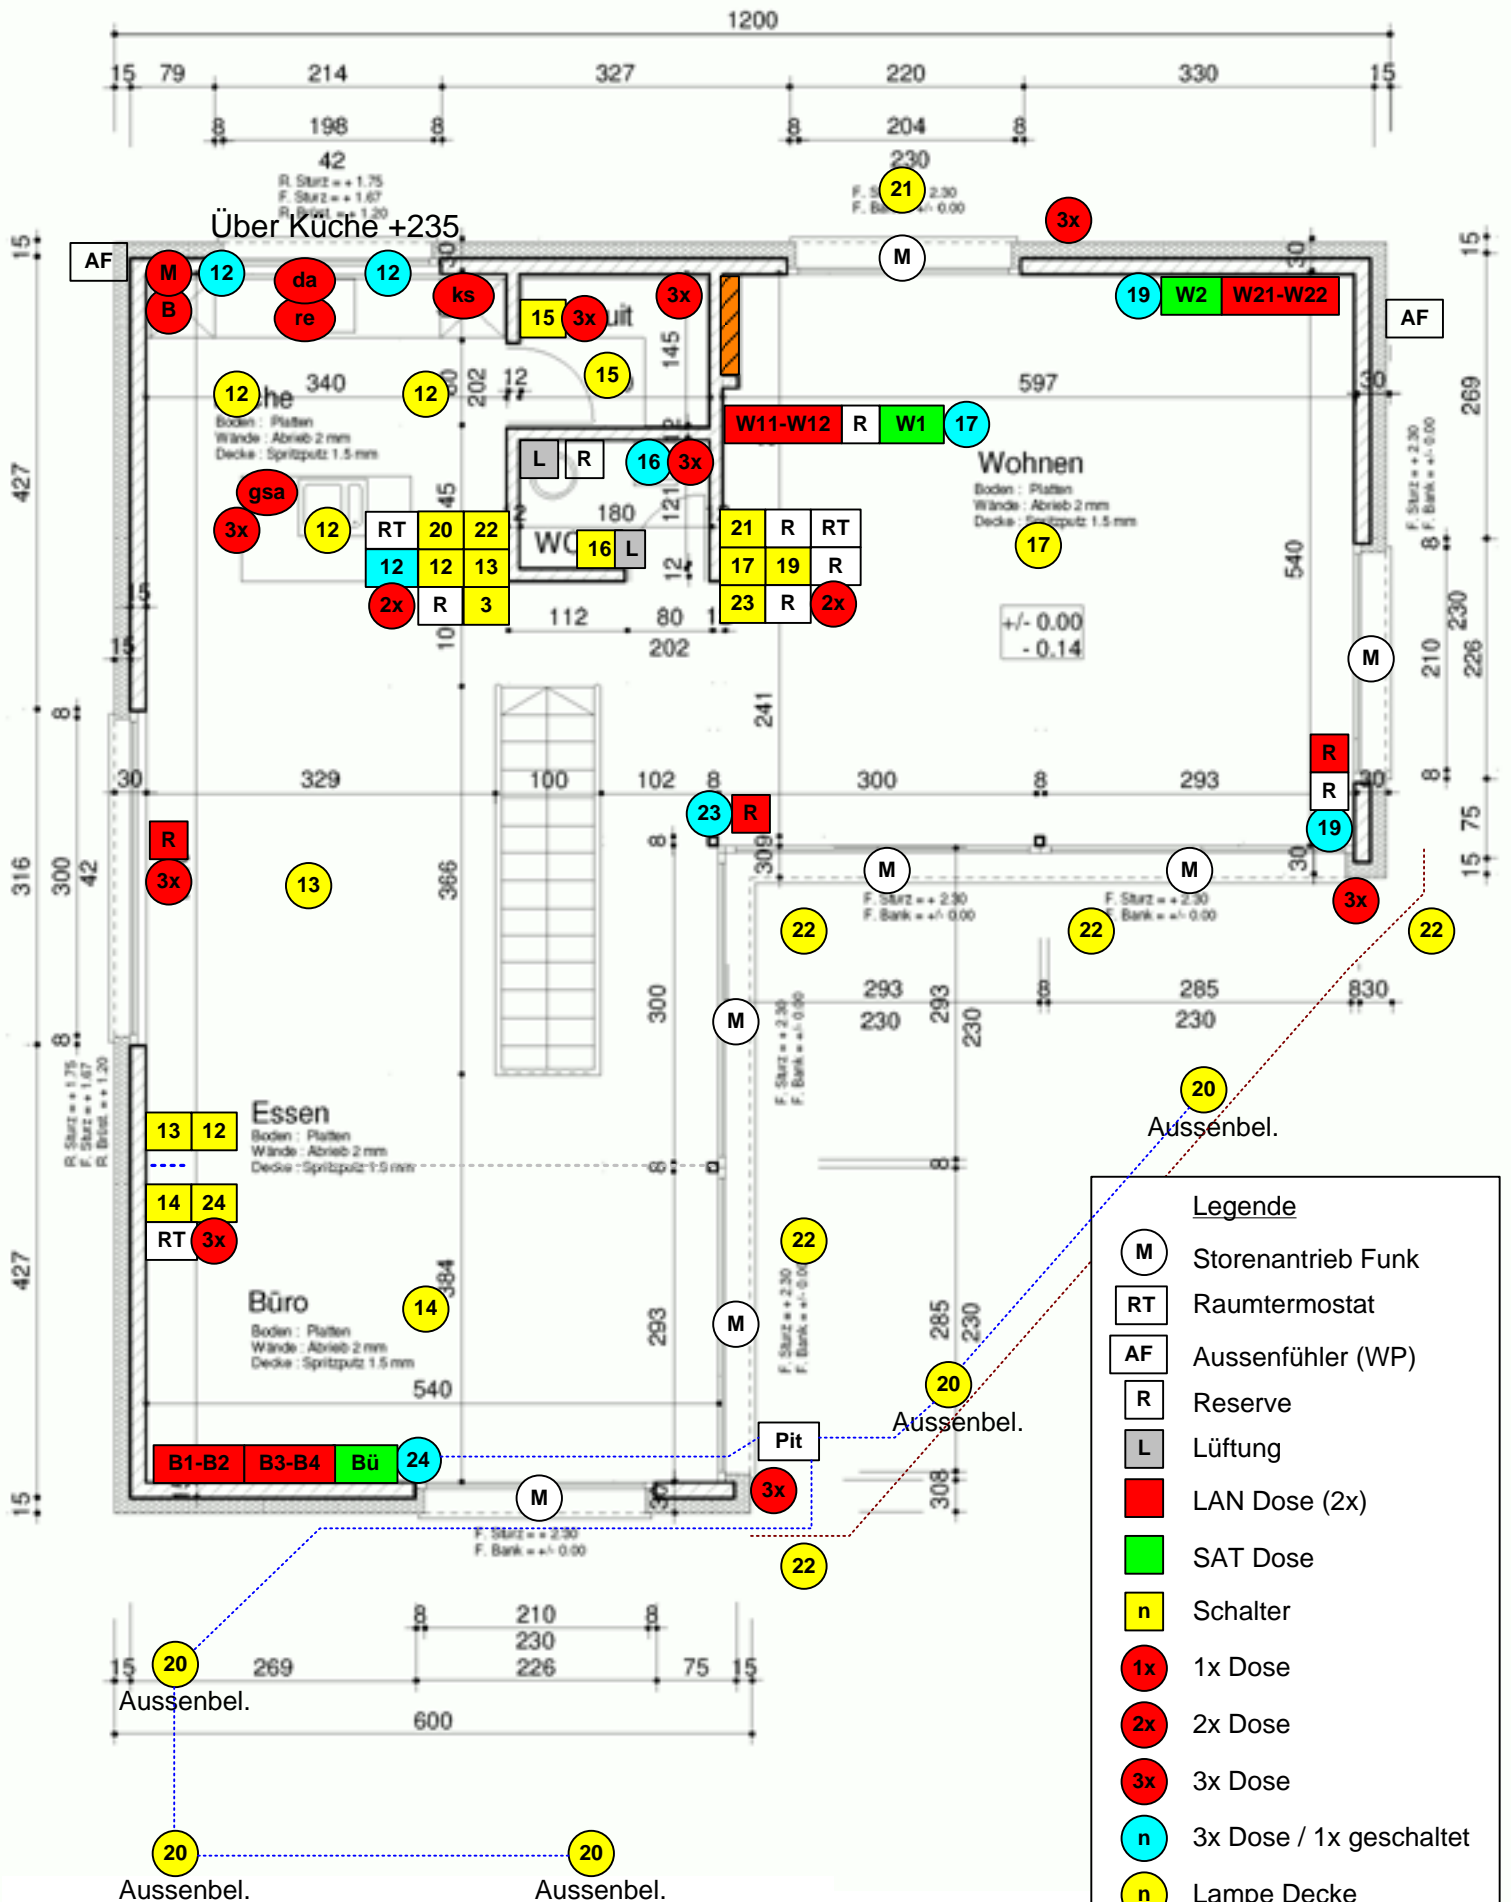

Legende

- n Schalter
- 1x 1x Dose
- 2x 2x Dose
- 3x 3x Dose
- 380V 380V Dose
- n Bewegungsmelder
- n Halogen Decke
- FA Fernablesung

Legende	
(A)	Antrieb / Sonerie
A	Schalter zu Antrieb Son.
RT	Raumtermostat
R	Reserve
L	Lüftung
1x	LAN Dose (1x)
3x	3x Dose
n	3x Dose / 1x geschaltet
n	Lampe Wand
n	Lampe Decke
▨	Steigzone

Grundriss Untergeschoss 1 : 50

Grundriss Erdgeschoss 1 : 50

Legende

- M Storenantrieb Funk
- RT Raumtermostat
- AF Aussenfühler (WP)
- R Reserve
- L Lüftung
- 1x LAN Dose (2x)
- n SAT Dose
- n Schalter
- 2x 2x Dose
- 3x 3x Dose
- n 3x Dose / 1x geschaltet
- n Lampe Decke
- / Steigzone