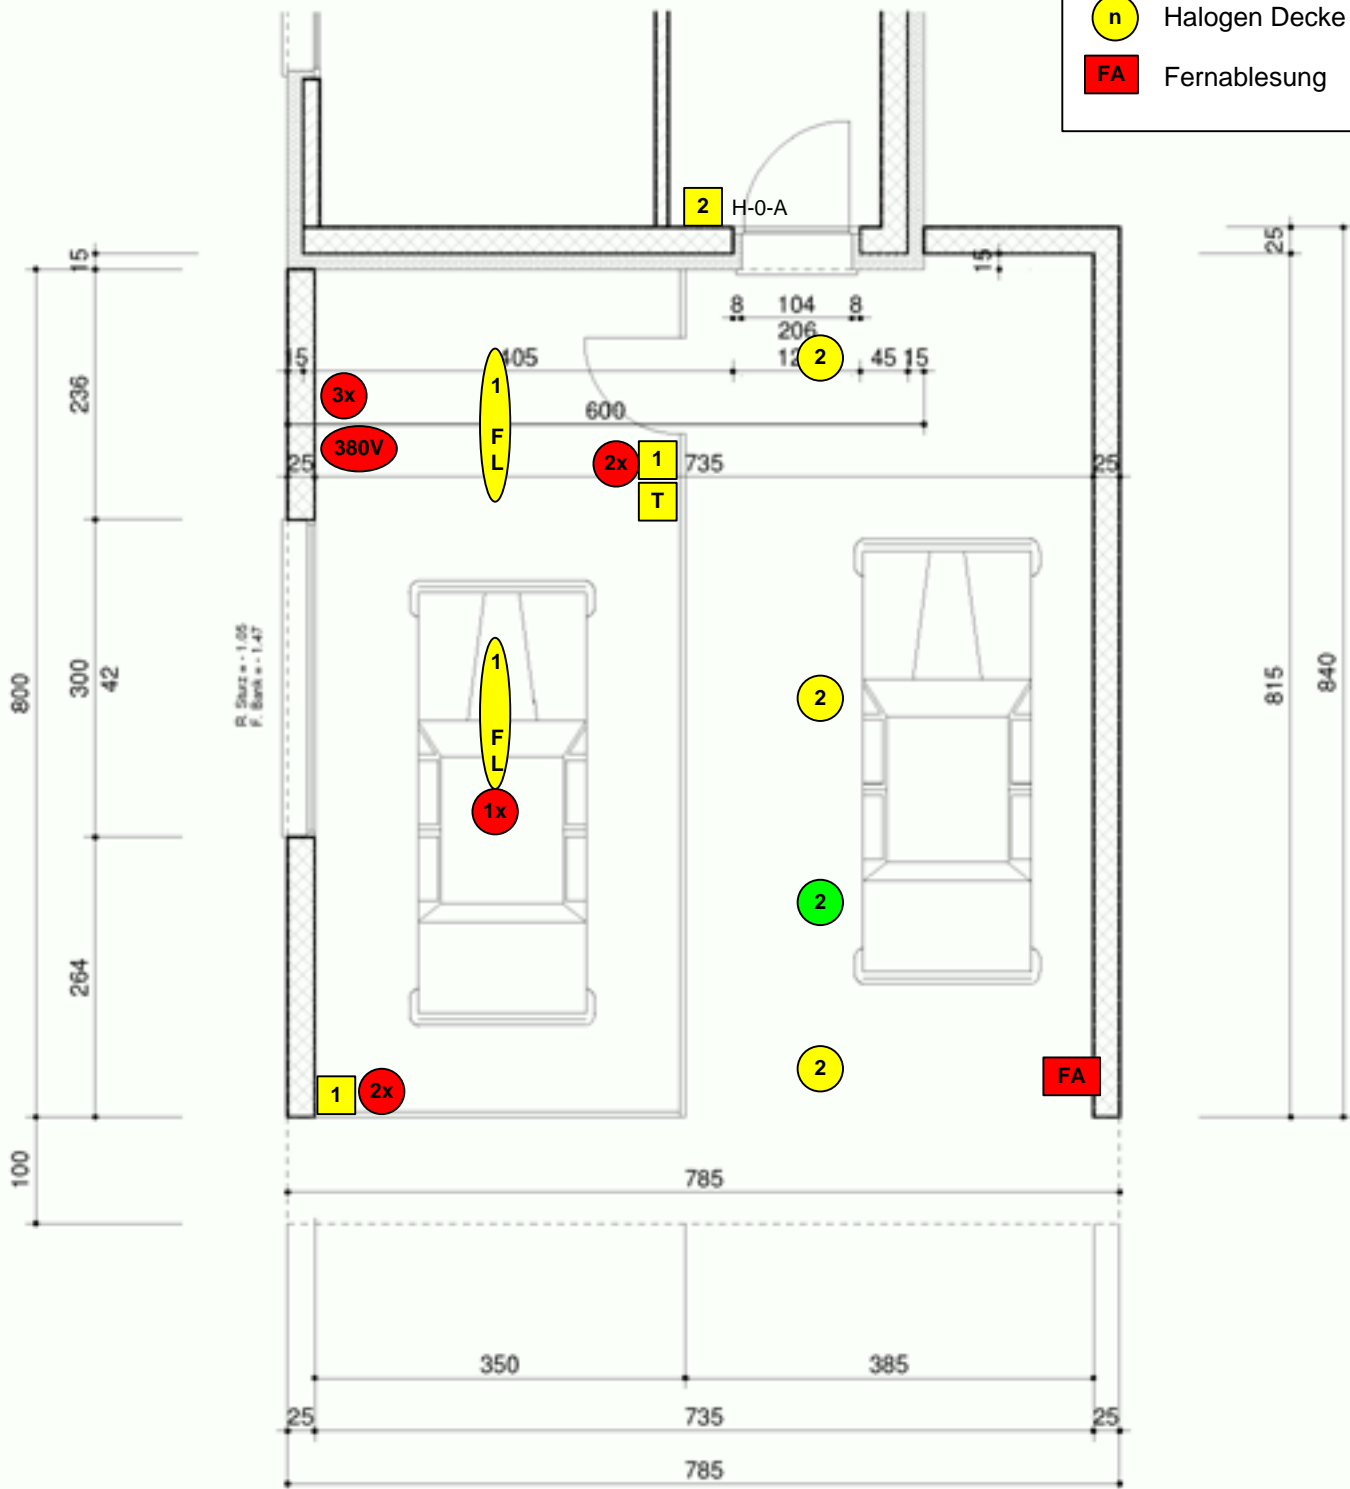

Legende

- n Schalter
- 1x 1x Dose
- 2x 2x Dose
- 3x 3x Dose
- 380V 380V Dose
- n Bewegungsmelder
- n Halogen Decke
- FA Fernablesung

Legende	
(A)	Antrieb / Sonerie
A	Schalter zu Antrieb Son.
RT	Raumtermostat
R	Reserve
L	Lüftung
1x	LAN Dose (1x)
3x	3x Dose
n	3x Dose / 1x geschaltet
n	Lampe Wand
n	Lampe Decke
▨	Steigzone

Grundriss Untergeschoss 1 : 50

Grundriss Erdgeschoss 1 : 50

Legende

- M Storenantrieb Funk
- RT Raumtermostat
- AF Aussenfühler (WP)
- R Reserve
- L Lüftung
- 1x LAN Dose (2x)
- n SAT Dose
- n Schalter
- 2x 2x Dose
- 3x 3x Dose
- n 3x Dose / 1x geschaltet
- n Lampe Decke
- / Steigzone